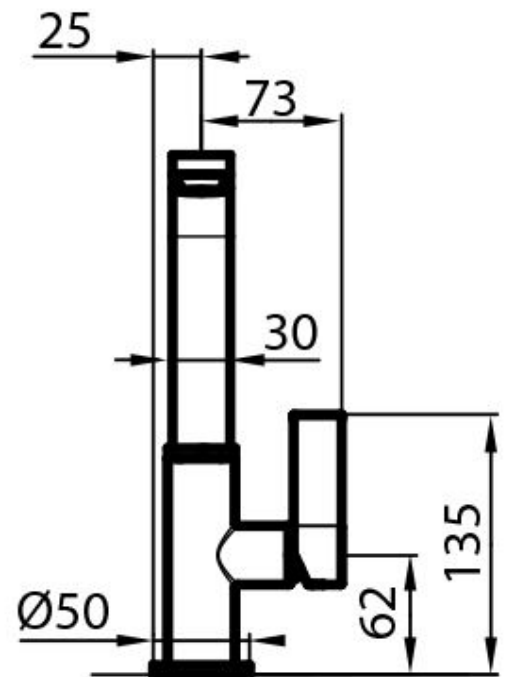

360°

Base d'appui

ø50mm

Cartouche

À disques céramiques

Trou mitigeur  $\varnothing 35\text{mm}$

Encombrement arrière 40mm

Épaisseur maximale du top 40 mm

## DESSINS TECHNIQUES