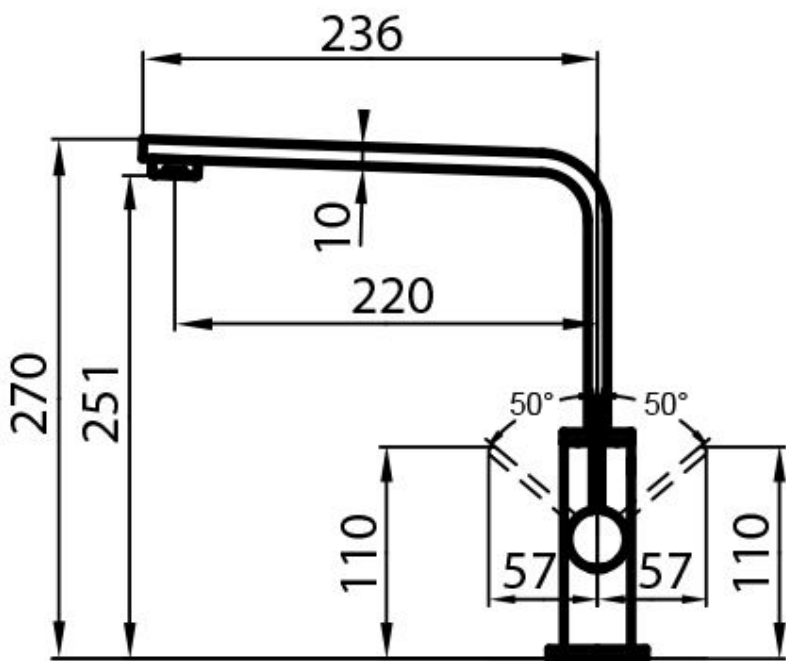

360°

Base d'appui

ø50mm

Cartouche

À disques céramiques

Trou mitigeur  $\varnothing 35\text{mm}$

Encombrement arrière 40mm

Épaisseur maximale du top 40 mm

## DESSINS TECHNIQUES